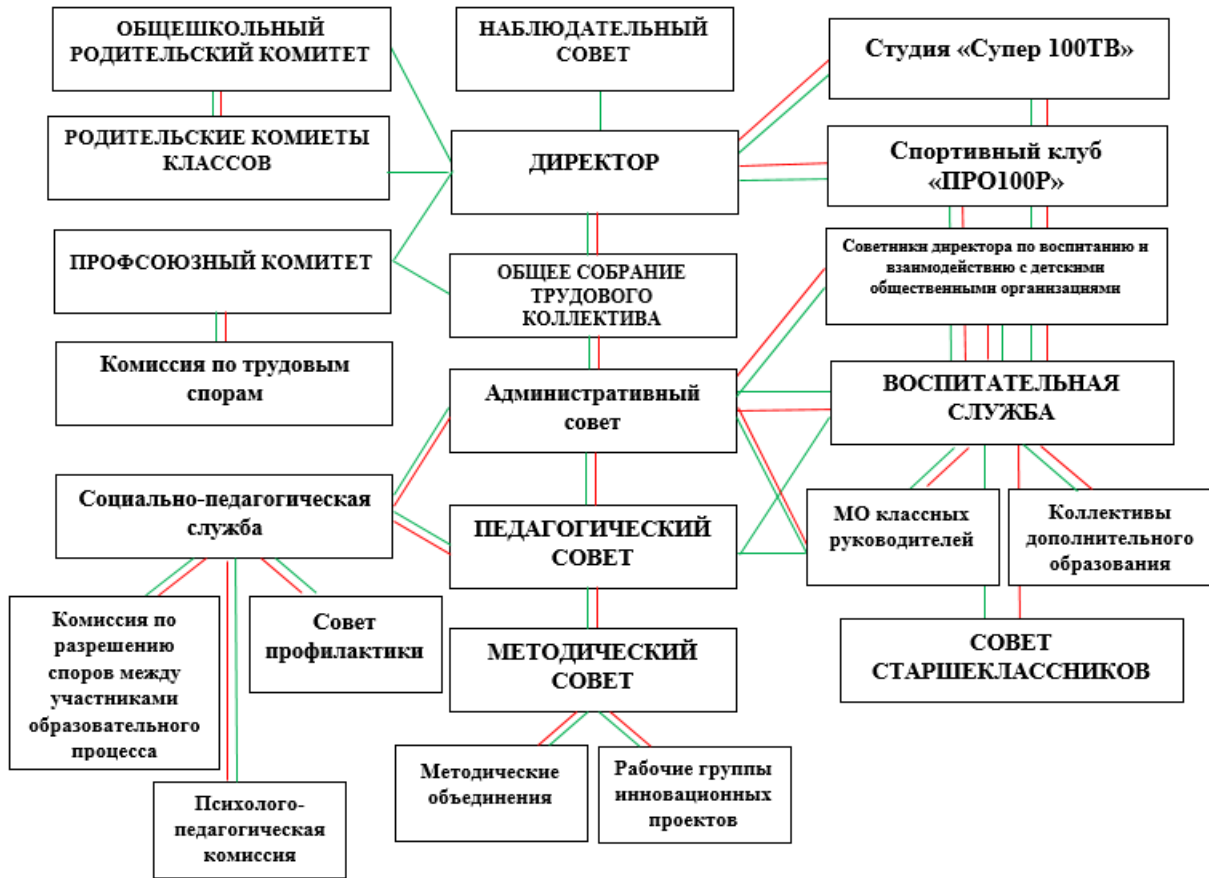

## Структура и органы управления

Красным цветом на схеме обозначено подчинение, зеленым информационные потоки.